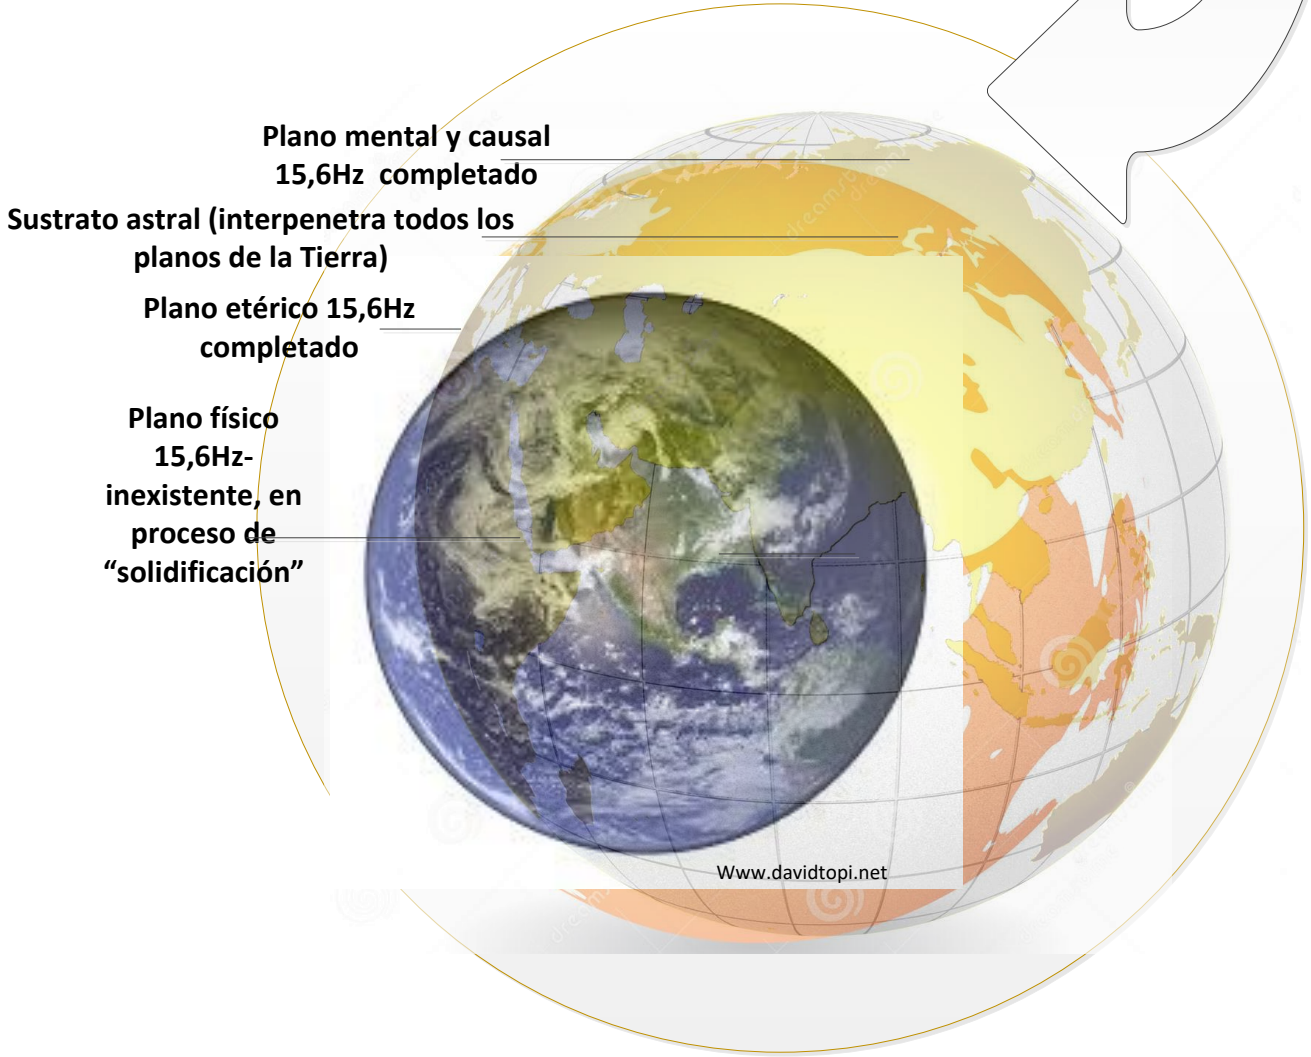

Realidad actual "matrix 7,8Hz"

Realidad/estructura "matrix 15,6Hz"

Realidad 3D Matrix 15,6Hz (en formación)