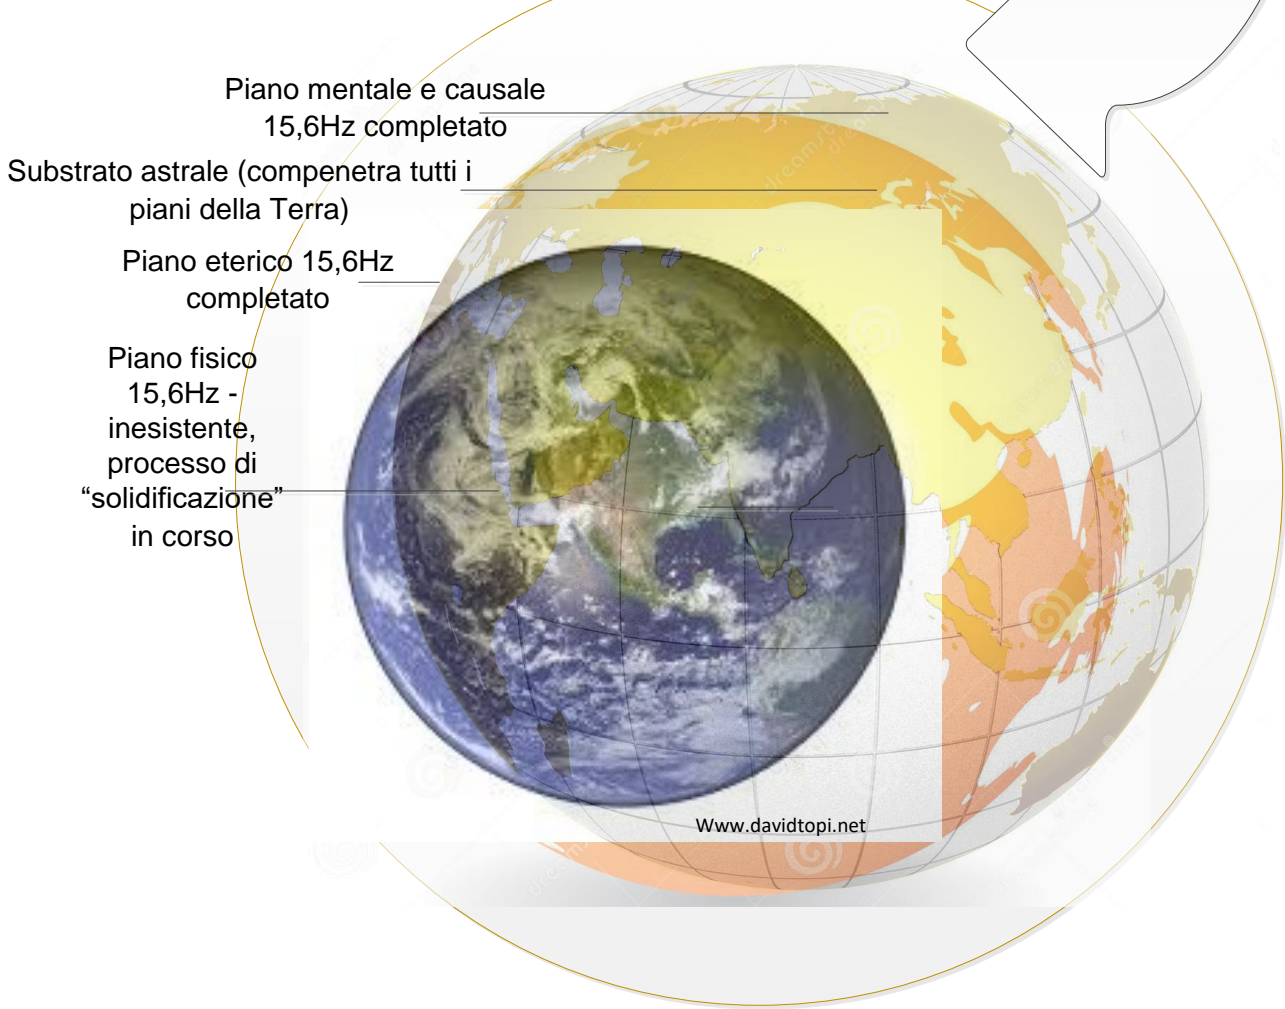

Realtà attuale "Matrix 7,8Hz"

Realtà/struttura "Matrix

15,6Hz"

Realtà 3D Matrix 15.6Hz (in formazione)